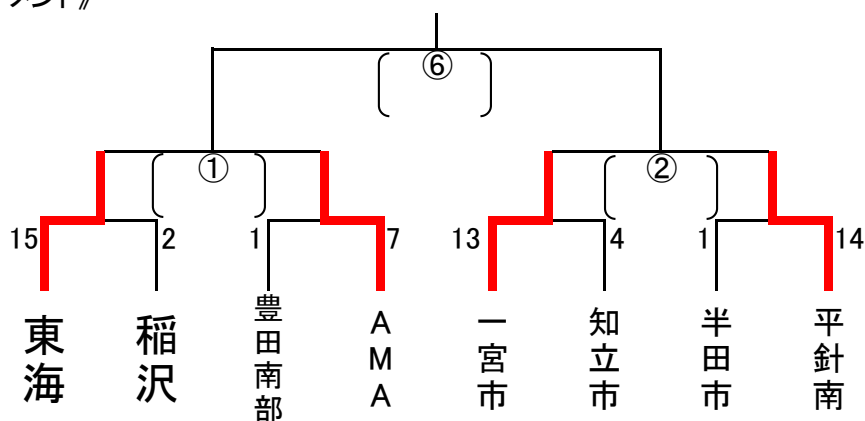

【女子】 《Aリーグ》

	春日井	知立市	東海	勝	負	分	勝ち点	順位
春日井		x4-9	x0-16	0	2	0	0	3
知立市	○9-4		x2-20	1	1	0	2	2
東海	○16-0	○20-2		2	0	0	4	1

《Bリーグ》

	豊田南部	平針南	尾北	勝	負	分	勝ち点	順位
豊田南部		x1-16	○13-11	1	1	0	2	2
平針南	○16-1		○15-0	2	0	0	4	1
尾北	x11-13	x0-15		0	2	0	0	3

《Cリーグ》

	HC名古屋	半田市	AMA	勝	負	分	勝ち点	順位
HC名古屋		x1-8	x1-3	0	2	0	0	3
半田市	○8-1		x2-6	1	1	0	2	2
AMA	○3-1	○6-2		2	0	0	4	1

《Dリーグ》

	稲沢	一宮市	正色	勝	負	分	勝ち点	順位
稲沢		x4-9	○14-4	1	1	0	2	2
一宮市	○9-4		○12-4	2	0	0	4	1
正色	x4-14	x4-12		0	2	0	0	3

《決勝トーナメント》

《3位決定戦》

《交流戦》

春日井 7-11 尾北
HC名古屋 2-6 正色