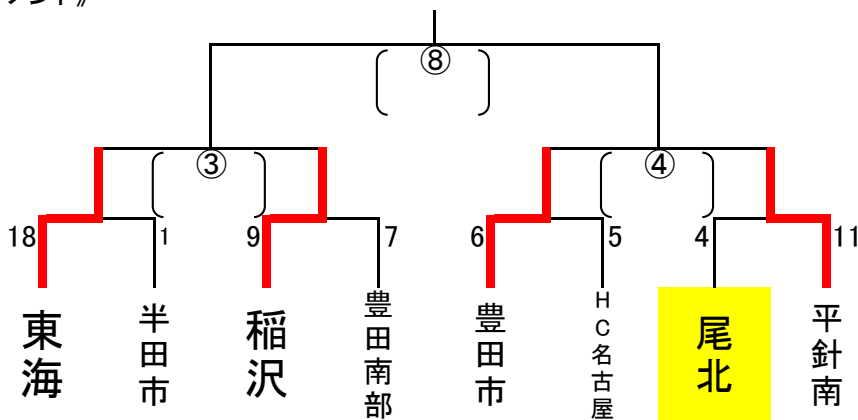

第35回 東海地区少年少女ハンドボール大会県代表選考会
[対戦表]

【男子】 《Aリーグ》

	東海	一宮市	桜Jr.	HC名古屋	勝	負	分	勝ち点	順位
東海	-	○13-2	○17-1	○6-4	3	0	0	6	1
一宮市	×2-13	-	○12-7	×5-8	1	2	0	2	3
桜Jr.	×1-17	×7-12	-	×2-7	0	3	0	0	4
HC名古屋	×4-6	○8-5	○7-2	-	2	1	0	4	2

《Bリーグ》

	AMA	半田市	HCみよし	平針南	勝	負	分	勝ち点	順位
AMA	-	×8-9	○9-5	×2-11	1	2	0	2	3
半田市	○9-8	-	○7-2	×3-11	2	1	0	4	2
HCみよし	×5-9	×2-7	-	×1-20	0	3	0	0	4
平針南	○11-2	○11-3	○20-1	-	3	0	0	6	1

《Cリーグ》

	知立市	豊田南部	春日井	尾北	勝	負	分	勝ち点	順位	得失	総得
知立市	-	×7-8	○6-5	○4-3	2	1	0	4	3	プラス1	
豊田南部	○8-7	-	○10-3	×6-7	2	1	0	4	1	プラス7	24
春日井	×5-6	×3-10	-	×3-10	0	3	0	0	4		
尾北	×3-4	○7-6	○10-3	-	2	1	0	4	2	プラス7	20

※1位から3位は規定により、得失点差、総得点の順で決定

《Dリーグ》

	稲沢	豊田市	正色	蒲郡	勝	負	分	勝ち点	順位
稲沢	-	×6-12	○14-4	○22-2	2	1	0	4	2
豊田市	○12-6	-	○4-3	○8-0	3	0	0	6	1
正色	×4-14	×3-4	-	○8-2	1	2	0	2	3
蒲郡	×2-22	×0-8	×2-8	-	0	3	0	0	4

《決勝トーナメント》

《3位決定戦》

《交流戦》

一宮市 2-6 AMA
桜Jr. 15-8 HCみよし
知立市 9-1 正色
春日井 4-6 蒲郡